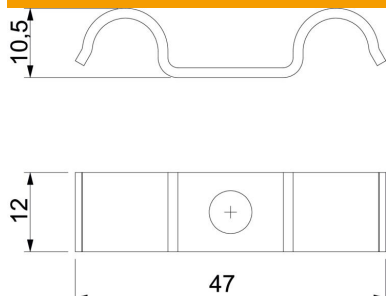

Tehniline andmeleht

Kinnitusklamber 1015 D

Artiklinumber: 1009465

Üle keskmise kinnituspunktiga kinnitusklamber 2 kaabli või 2 toru jaoks

CE

St Teras

G galvaaniliselt tsingitud

Põhiandmed

Artiklinumber	1009465
Tüüp	1015 D 10 G
Nimetus 1	Kinnitusklamber
Nimetus 2	kahele kaablile
Tooja	OBO
Mõõde	10mm
Materjal	Teras
Pinnakate	galvaaniliselt tsingitud
Pindala standard	EN ISO 19598 / EN ISO 4042
Väikseim täisühik	100
Koguse ühik	Tükk
Kaal	1,3 kg
Kaaluühik	kg/100 tk

Tehniline andmeleht

Kinnitusklamber 1015 D

Artiklinumber: 1009465

Mõõtmed

Pikkus	47 mm
Laius	12 mm
Kõrgus	10,5 mm
Mõõt A	47 mm
Mõõt b	12 mm
Mõõt H	10,5 mm

Tehnilised andmed

Kaugus seinast	ei
Kaablite/torude arv	2
Mudel	ühe haruga
Kinnitusviis	Kruviava
Läbimõõdule	10
Sobib tuletõkkepiirkonda	ei
halogeenita	jah
Plastümbrisega	ei
Ava suurus	6,5 mm
Materjali paksus	1,5 mm
Nimiläbimõõt	10 mm
Koormusvahemiku D min	10 mm
UV-kindel	jah