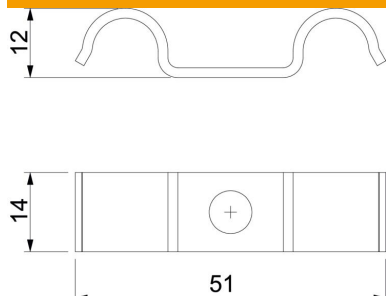

Tehniline andmeleht

Kinnitusklamber 1015 D

Artiklinumber: 1009469

Üle keskmise kinnituspunktiga kinnitusklamber 2 kaabli või 2 toru jaoks

CE

St Teras

G galvaaniliselt tsingitud

Põhiandmed

Artiklinumber	1009469
Tüüp	1015 D 12 G
Nimetus 1	Kinnitusklamber
Nimetus 2	kahele kaablile
Tooja	OBO
Mõõde	12mm
Materjal	Teras
Pinnakate	galvaaniliselt tsingitud
Pindala standard	EN ISO 19598 / EN ISO 4042
Väikseim täisühik	100
Koguse ühik	Tükk
Kaal	1,7 kg
Kaaluühik	kg/100 tk

Tehniline andmeleht

Kinnitusklamber 1015 D

Artiklinumber: 1009469

Mõõtmed

Pikkus	51 mm
Laius	14 mm
Kõrgus	12 mm
Mõõt A	51 mm
Mõõt b	14 mm
Mõõt H	12 mm

Tehnilised andmed

Kaugus seinast	ei
Kaablite/torude arv	2
Mudel	ühe haruga
Kinnitusviis	Kruviava
Läbimõõdule	12
Sobib tuletõkkepiirkonda	ei
halogeenita	jah
Plastümbrisega	ei
Ava suurus	6,5 mm
Materjali paksus	1,5 mm
Nimiläbimõõt	12 mm
Koormusvahemiku D min	12 mm
UV-kindel	jah