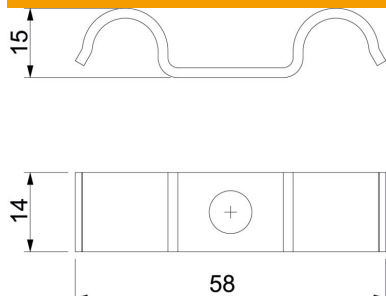

## Kinnitusklamber 1015 D

Artiklinumber: 1009475

Üle keskmise kinnituspunktiga kinnitusklamber 2 kaabli või 2 toru jaoks

CE

**St** Teras

**G** galvaaniliselt tsingitud

### Põhiandmed

Artiklinumber	1009475
Tüüp	1015 D 15 G
Nimetus 1	Kinnitusklamber
Nimetus 2	kahele kaablile
Tooja	OBO
Mõõde	15mm
Materjal	Teras
Pinnakate	galvaaniliselt tsingitud
Pindala standard	EN ISO 19598 / EN ISO 4042
Väikseim täisühik	100
Koguse ühik	Tükk
Kaal	1,98 kg
Kaaluühik	kg/100 tk

### Mõõtmed

Pikkus	58 mm
Laius	14 mm
Kõrgus	15 mm
Mõõt A	58 mm
Mõõt b	14 mm
Mõõt H	15 mm

### Tehnilised andmed

Kaugus seinast	ei
Kaablite/torude arv	2
Mudel	ühe haruga
Kinnitusviis	Kruviava
Läbimõõdule	15
Sobib tuletõkkepiirkonda	ei
halogeenita	jah
Plastümbrisega	ei
Ava suurus	6,5 mm
Materjali paksus	1,5 mm
Nimiläbimõõt	15 mm
Koormusvahemiku D min	15 mm
UV-kindel	jah