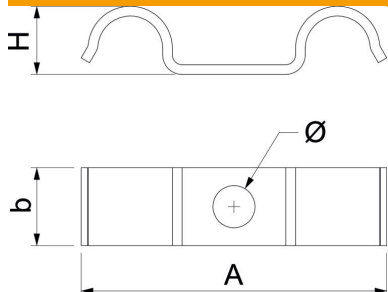

Tehniline andmeleht

Kinnitusklamber 1015 D

Artiklinumber: 1009477

Üle keskmise kinnituspunktiga kinnitusklamber 2 kaabli või 2 toru jaoks

CE

St Teras

G galvaaniliselt tsingitud

Põhiandmed

Artiklinumber	1009477
Tüüp	1015 D 16 G
Nimetus 1	Kinnitusklamber
Nimetus 2	kahele kaablile
Tooja	OBO
Mõõde	16mm
Materjal	Teras
Pinnakate	galvaaniliselt tsingitud
Pindala standard	EN ISO 19598 / EN ISO 4042
Väikseim täisühik	100
Koguse ühik	Tükk
Kaal	1,414 kg
Kaaluühik	kg/100 tk

Tehniline andmeleht

Kinnitusklamber 1015 D

Artiklinumber: 1009477

Mõõtmed

Pikkus	60 mm
Laius	14 mm
Kõrgus	16 mm
Mõõt A	60 mm
Mõõt b	14 mm
Mõõt H	16 mm

Tehnilised andmed

Kaugus seinast	ei
Kaablite/torude arv	2
Mudel	ühe haruga
Kinnitusviis	Kruviava
Läbimõõdule	16
Sobib tuletõkkepiirkonda	ei
halogeenita	jah
Plastümbrisega	ei
Ava suurus	6,5 mm
Materjali paksus	1,5 mm
Nimiläbimõõt	16 mm
Koormusvahemiku D min	16 mm
UV-kindel	jah