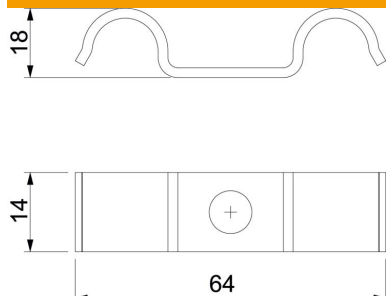

# Tehniline andmeleht

Kinnitusklamber 1015 D

Artiklinumber: 1009481

Üle keskmise kinnituspunktiga kinnitusklamber 2 kaabli või 2 toru jaoks

CE

St Teras

G galvaaniliselt tsingitud

## Põhiandmed

Artiklinumber	1009481
Tüüp	1015 D 18 G
Nimetus 1	Kinnitusklamber
Nimetus 2	kahele kaablile
Tooja	OBO
Mõõde	18mm
Materjal	Teras
Pinnakate	galvaaniliselt tsingitud
Pindala standard	EN ISO 19598 / EN ISO 4042
Väikseim täisühik	100
Koguse ühik	Tükk
Kaal	2,25 kg
Kaaluühik	kg/100 tk

### Mõõtmed

Pikkus	64 mm
Laius	14 mm
Kõrgus	18 mm
Mõõt A	64 mm
Mõõt b	14 mm
Mõõt H	18 mm

### Tehnilised andmed

Kaugus seinast	ei
Kaablite/torude arv	2
Mudel	ühe haruga
Kinnitusviis	Kruviava
Läbimõõdule	18
Sobib tuletõkkepiirkonda	ei
halogeenita	jah
Plastümbrisega	ei
Ava suurus	6,5 mm
Materjali paksus	1,5 mm
Nimiläbimõõt	18 mm
Koormusvahemiku D min	18 mm
UV-kindel	jah