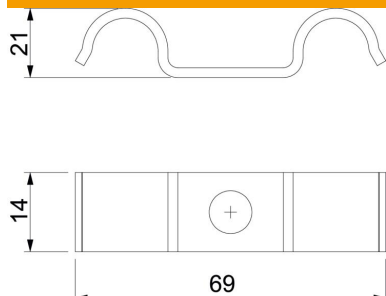

Tehniline andmeleht

Kinnitusklamber 1015 D

Artiklinumber: 1009485

Üle keskmise kinnituspunktiga kinnitusklamber 2 kaabli või 2 toru jaoks

CE

St Teras

G galvaaniliselt tsingitud

Põhiandmed

Artiklinumber	1009485
Tüüp	1015 D 20 G
Nimetus 1	Kinnitusklamber
Nimetus 2	kahele kaablile
Tooja	OBO
Mõõde	20mm
Materjal	Teras
Pinnakate	galvaaniliselt tsingitud
Pindala standard	EN ISO 19598 / EN ISO 4042
Väikseim täisühik	100
Koguse ühik	Tükk
Kaal	2,5 kg
Kaaluühik	kg/100 tk

Tehniline andmeleht

Kinnitusklamber 1015 D

Artiklinumber: 1009485

Mõõtmed

Pikkus	69 mm
Laius	14 mm
Kõrgus	21 mm
Mõõt A	69 mm
Mõõt b	14 mm
Mõõt H	21 mm

Tehnilised andmed

Kaugus seinast	ei
Kaablite/torude arv	2
Mudel	ühe haruga
Kinnitusviis	Kruviava
Läbimõõdule	20
Sobib tuletõkkepiirkonda	ei
halogeenita	jah
Plastümbrisega	ei
Ava suurus	6,5 mm
Materjali paksus	1,5 mm
Nimiläbimõõt	20 mm
Koormusvahemiku D min	20 mm
UV-kindel	jah