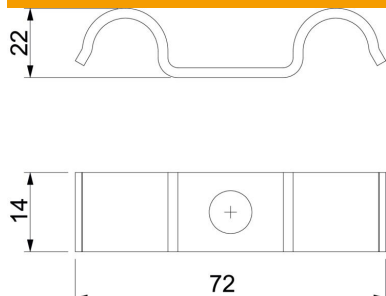

Tehniline andmeleht

Kinnitusklamber 1015 D

Artiklinumber: 1009489

Üle keskmise kinnituspunktiga kinnitusklamber 2 kaabli või 2 toru jaoks

CE

St Teras

G galvaaniliselt tsingitud

Põhiandmed

Artiklinumber	1009489
Tüüp	1015 D 22 G
Nimetus 1	Kinnitusklamber
Nimetus 2	kahele kaablile
Tooja	OBO
Mõõde	22mm
Materjal	Teras
Pinnakate	galvaaniliselt tsingitud
Pindala standard	EN ISO 19598 / EN ISO 4042
Väikseim täisühik	100
Koguse ühik	Tükk
Kaal	2,65 kg
Kaaluühik	kg/100 tk

Tehniline andmeleht

Kinnitusklamber 1015 D

Artiklinumber: 1009489

Mõõtmed

Pikkus	72 mm
Laius	14 mm
Kõrgus	22 mm
Mõõt A	72 mm
Mõõt b	14 mm
Mõõt H	22 mm

Tehnilised andmed

Kaugus seinast	ei
Kaablite/torude arv	2
Mudel	ühe haruga
Kinnitusviis	Kruviava
Läbimõõdule	22
Sobib tuletõkkepiirkonda	ei
halogeenita	jah
Plastümbrisega	ei
Ava suurus	6,5 mm
Materjali paksus	1,5 mm
Nimiläbimõõt	22 mm
Koormusvahemiku D min	22 mm
UV-kindel	jah