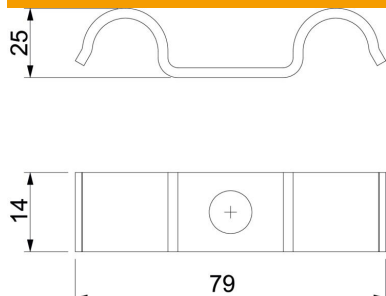

# Tehniline andmeleht

Kinnitusklamber 1015 D

Artiklinumber: 1009493

Üle keskmise kinnituspunktiga kinnitusklamber 2 kaabli või 2 toru jaoks

CE

St Teras

G galvaaniliselt tsingitud

## Põhiandmed

Artiklinumber	1009493
Tüüp	1015 D 25 G
Nimetus 1	Kinnitusklamber
Nimetus 2	kahele kaablile
Tooja	OBO
Mõõde	25mm
Materjal	Teras
Pinnakate	galvaaniliselt tsingitud
Pindala standard	EN ISO 19598 / EN ISO 4042
Väikseim täisühik	100
Koguse ühik	Tükk
Kaal	2,95 kg
Kaaluühik	kg/100 tk

### Mõõtmed

Pikkus	79 mm
Laius	14 mm
Kõrgus	25 mm
Mõõt A	79 mm
Mõõt b	14 mm
Mõõt H	25 mm

### Tehnilised andmed

Kaugus seinast	ei
Kaablite/torude arv	2
Mudel	ühe haruga
Kinnitusviis	Kruviava
Läbimõõdule	25
Sobib tuletõkkepiirkonda	ei
halogeenita	jah
Plastümbrisega	ei
Ava suurus	6,5 mm
Materjali paksus	1,5 mm
Nimiläbimõõt	25 mm
Koormusvahemiku D min	25 mm
UV-kindel	jah