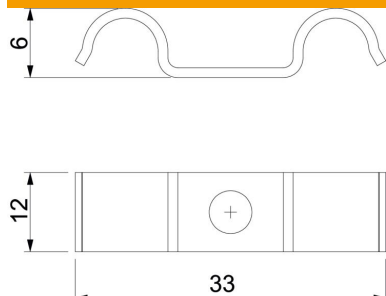

## Kinnitusklamber 1015 D

Artiklinumber: 1009455

Üle keskmise kinnituspunktiga kinnitusklamber 2 kaabli või 2 toru jaoks

CE

**St** Teras

**G** galvaaniliselt tsingitud

### Põhiandmed

Artiklinumber	1009455
Tüüp	1015 D 5 G
Nimetus 1	Kinnitusklamber
Nimetus 2	kahele kaablile
Tooja	OBO
Mõõde	5mm
Materjal	Teras
Pinnakate	galvaaniliselt tsingitud
Pindala standard	EN ISO 19598 / EN ISO 4042
Väikseim täisühik	100
Koguse ühik	Tükk
Kaal	0,6 kg
Kaaluühik	kg/100 tk

### Mõõtmed

Pikkus	33 mm
Laius	12 mm
Kõrgus	6 mm
Mõõt A	33 mm
Mõõt b	12 mm
Mõõt H	6 mm

### Tehnilised andmed

Kaugus seinast	ei
Kaablite/torude arv	2
Mudel	ühe haruga
Kinnitusviis	Kruviava
Läbimõõdule	5
Sobib tuletõkkepiirkonda	ei
halogeenita	jah
Plastümbrisega	ei
Ava suurus	6,5 mm
Materjali paksus	1,5 mm
Nimiläbimõõt	5 mm
Koormusvahemiku D min	5 mm
UV-kindel	jah