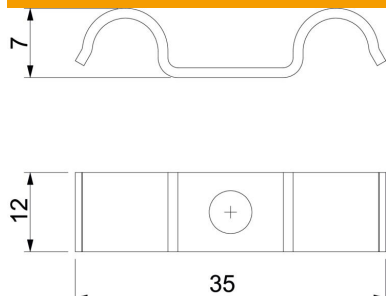

Üle keskmise kinnituspunktiga kinnitusklamber 2 kaabli või 2 toru jaoks

CE

St Teras

G galvaaniliselt tsingitud

Põhiandmed

Artiklinumber	1009457
Nimetus 1	Kinnitusklamber
Nimetus 2	kahele kaablile
Tootja	OBO
Mõõde	6mm
Materjal	Teras
Pinnakate	galvaaniliselt tsingitud
Pindala standard	EN ISO 19598 / EN ISO 4042
Väikseim täisühik	100
Koguse ühik	Tükk
Kaal	0,67 kg
Kaaluühik	kg/100 tk
CO jalajälg (GWP) hällist väravani	0,182 kg COe / 1 Tükk

Tehniline andmeleht

Kinnitusklamber 1015 D

Artiklinumber: 1009457

Mõõtmed

Pikkus	35 mm
Laius	12 mm
Kõrgus	7 mm
Mõõt A	35 mm
Mõõt b	12 mm
Mõõt H	7 mm

Tehnilised andmed

Kaugus seinast	ei
Kaablite/torude arv	2
Mudel	ühe haruga
Kinnitusviis	Kruviava
Läbimõõdule	6
Sobib tuletõkkepiirkonda	ei
halogeenita	jah
Plastümbrisega	ei
Ava suurus	6,5 mm
Materjali paksus	1,5 mm
Nimiläbimõõt	6 mm
Koormusvahemiku D min	6 mm
UV-kindel	jah