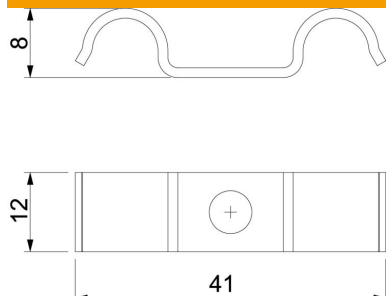

# Tehniline andmeleht

Kinnitusklamber 1015 D

Artiklinumber: 1009459

Üle keskmise kinnituspunktiga kinnitusklamber 2 kaabli või 2 toru jaoks

CE

**St** Teras

**G** galvaaniliselt tsingitud

## Põhiandmed

Artiklinumber	1009459
Tüüp	1015 D 7 G
Nimetus 1	Kinnitusklamber
Nimetus 2	kahele kaablile
Tooja	OBO
Mõõde	7mm
Materjal	Teras
Pinnakate	galvaaniliselt tsingitud
Pindala standard	EN ISO 19598 / EN ISO 4042
Väikseim täisühik	100
Koguse ühik	Tükk
Kaal	1,07 kg
Kaaluühik	kg/100 tk

### Mõõtmed

Pikkus	41 mm
Laius	12 mm
Kõrgus	8 mm
Mõõt A	41 mm
Mõõt b	12 mm
Mõõt H	8 mm

### Tehnilised andmed

Kaugus seinast	ei
Kaablite/torude arv	2
Mudel	ühe haruga
Kinnitusviis	Kruviava
Läbimõõdule	7
Sobib tuletõkkepiirkonda	ei
halogeenita	jah
Plastümbrisega	ei
Ava suurus	6,5 mm
Materjali paksus	1,5 mm
Nimiläbimõõt	7 mm
Koormusvahemiku D min	7 mm
UV-kindel	jah