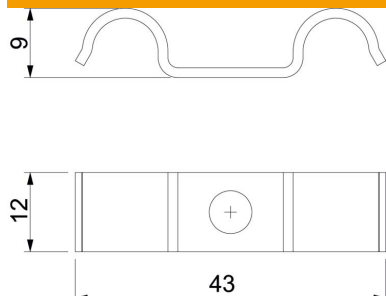

# Tehniline andmeleht

Kinnitusklamber 1015 D

Artiklinumber: 1009461

Üle keskmise kinnituspunktiga kinnitusklamber 2 kaabli või 2 toru jaoks

CE

**St** Teras

**G** galvaaniliselt tsingitud

## Põhiandmed

Artiklinumber	1009461
Tüüp	1015 D 8 G
Nimetus 1	Kinnitusklamber
Nimetus 2	kahele kaablile
Tooja	OBO
Mõõde	8mm
Materjal	Teras
Pinnakate	galvaaniliselt tsingitud
Pindala standard	EN ISO 19598 / EN ISO 4042
Väikseim täisühik	100
Koguse ühik	Tükk
Kaal	1,15 kg
Kaaluühik	kg/100 tk

### Mõõtmed

Pikkus	43 mm
Laius	12 mm
Kõrgus	9 mm
Mõõt A	43 mm
Mõõt b	12 mm
Mõõt H	9 mm

### Tehnilised andmed

Kaugus seinast	ei
Kaablite/torude arv	2
Mudel	ühe haruga
Kinnitusviis	Kruviava
Läbimõõdule	8
Sobib tuletõkkepiirkonda	ei
halogeenita	jah
Plastümbrisega	ei
Ava suurus	6,5 mm
Materjali paksus	1,5 mm
Nimiläbimõõt	8 mm
Koormusvahemiku D min	8 mm
UV-kindel	jah