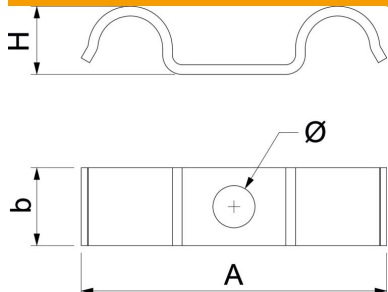

Tehniline andmeleht

Kinnitusklamber 1015 D

Artiklinumber: 1009463

Üle keskmise kinnituspunktiga kinnitusklamber 2 kaabli või 2 toru jaoks

CE

St Teras

G galvaaniliselt tsingitud

Põhiandmed

Artiklinumber	1009463
Tüüp	1015 D 9 G
Nimetus 1	Kinnitusklamber
Nimetus 2	kahele kaablile
Tooja	OBO
Mõõde	9mm
Materjal	Teras
Pinnakate	galvaaniliselt tsingitud
Pindala standard	EN ISO 19598 / EN ISO 4042
Väikseim täisühik	100
Koguse ühik	Tükk
Kaal	1,22 kg
Kaaluühik	kg/100 tk

Tehniline andmeleht

Kinnitusklamber 1015 D

Artiklinumber: 1009463

Mõõtmed

Pikkus	45 mm
Laius	12 mm
Kõrgus	10 mm
Mõõt A	45 mm
Mõõt b	12 mm
Mõõt H	10 mm

Tehnilised andmed

Kaugus seinast	ei
Kaablite/torude arv	2
Mudel	ühe haruga
Kinnitusviis	Kruviava
Läbimõõdule	9
Sobib tuletõkkepiirkonda	ei
halogeenita	jah
Plastümbrisega	ei
Ava suurus	6,5 mm
Materjali paksus	1,5 mm
Nimiläbimõõt	9 mm
Koormusvahemiku D min	9 mm
UV-kindel	jah