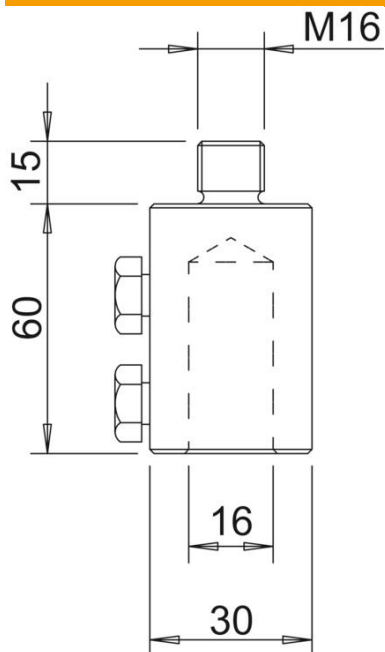

- ühendusdetail M16 keermega
- M16 sisekeermega tugijalgadele nagu tüüp 101 (5402891,5402958) monteerimiseks
- sh M10 kruvid

Alu Alumiinium

Põhiandmed

Artiklinumber	5408352
Nimetus 1	Ühendusdetail
Nimetus 2	16 mm, GFK isoleervardale
Tooja	OBO
Mõõde	16mm
Materjal	Alumiinium
Väikseim täisühik	10
Koguse ühik	Tükk
Kaal	13 kg
Kaaluühik	kg/100 tk

Tehniline andmeleht

Ühendusdetail

Artiklinumber: 5408352

Mõõtmed

Pikkus	60 mm
Mõõt d min.	30 mm
Mõõt d Ø	16 mm
Mõõt L	60 mm

Tehnilised andmed

Ühendus

Ümarjuht