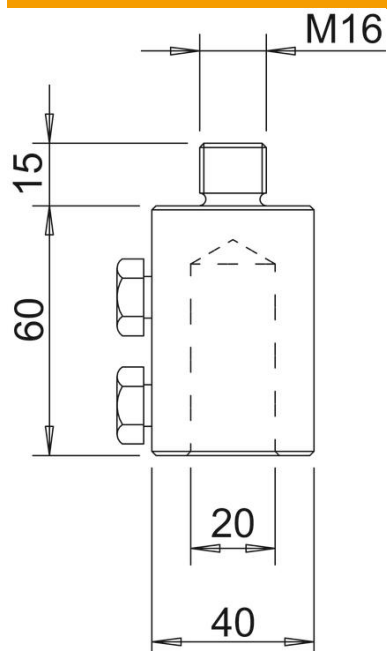

- ühendusdetail M16 keermega
- M16 sisekeermega tugijalgadele nagu tüüp 101 (5402891,5402958) monteerimiseks
- sh M10 kruvid

**Alu** Alumiinium

### Põhiandmed

Artiklinumber	5408350
Nimetus 1	Ühendusdetail
Tootja	OBO
Mõõde	M16
Materjal	Alumiinium
Väikseim täisühik	10
Koguse ühik	Tükk
Kaal	20 kg
Kaaluühik	kg/100 tk

### Mõõtmed

Pikkus	60 mm
Mõõt d min.	40 mm
Mõõt d Ø	20 mm
Mõõt L	60 mm