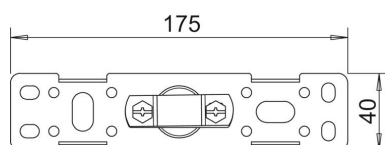

- Isoleervarraste montaažiks konstruktsioonidele või seintele
- Plaat VA-roostevaba terasest
- Hoidikud ja klambripealised 16 ja 20 mm varrastele ja ümarmaterjalile Rd 8–10 mm

Põhiandmed

Artiklinumber	5408984
Nimetus 1	Iso-Combi
Nimetus 2	kinnitusplaat, isoleervardale
Tootja	OBO
Mõõde	175x40x42
Väikseim täisühik	1
Koguse ühik	Tükk
Kaal	21,2 kg
Kaaluühik	kg/100 tk

Tehniline andmeleht

Kinnitusplaat

Artiklinumber: 5408984

Mõõtmed

Pikkus	175 mm
Mõõt B	40 mm
Mõõt d min.	16 mm
Mõõt H	42 mm
Mõõt L	175 mm

Tehnilised andmed

Ühendus	Ümarjuht
---------	----------