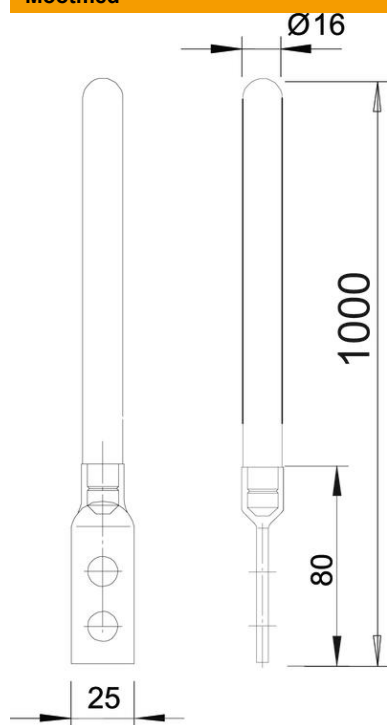

- 2 ühendusavaga Ø 12 mm
- Ühest otsast ümardatud

St Teras

FT Kuumtsingitud kastmismeetodil

Põhiandmed

Artiklinumber	5424100
Tüüp	101 F1000
Nimetus 1	Pikse- ja maasseviiguvarras
Tootja	OBO
Mõõde	1000mm
Materjal	Teras
Pinnakate	Kuumtsingitud kastmismeetodil
Pindala standard	DIN EN ISO 1461
Väikseim täisühik	1
Koguse ühik	Tükk
Kaal	160 kg
Kaaluühik	kg/100 tk

Tehniline andmeleht

Ühenduskohaga pikse- ja maasseviiguvarras

Artiklinumber: 5424100

Mõõtmed

Pikkus	1 000 mm
Mõõt L	1 000 mm

Tehnilised andmed

Ühendus	Ümarjuht
Mudel	Piksevarras
Kõrgepingekindel isoleeritud mudel	ei
Nimiväärtus Ø	16 mm