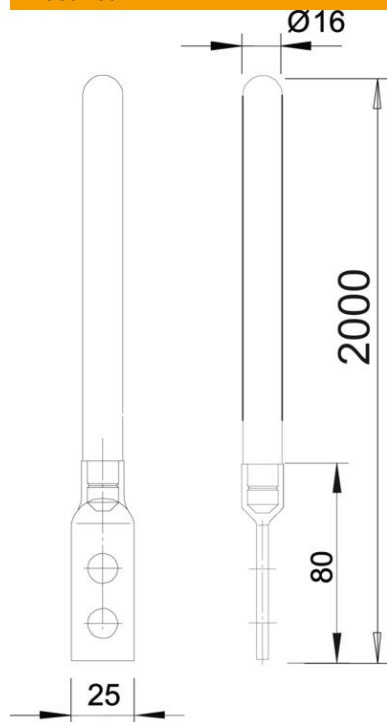

- 2 ühendusavaga Ø 12 mm
- Ühest otsast ümardatud

St Teras

FT Kuumtsingitud kastmismeetodil

Põhiandmed

Artiklinumber	5424208
Tüüp	101 F2000
Nimetus 1	Pikse- ja maasseviiguvarras
Tootja	OBO
Mõõde	2000mm
Materjal	Teras
Pinnakate	Kuumtsingitud kastmismeetodil
Pindala standard	DIN EN ISO 1461
Väikseim täisühik	1
Koguse ühik	Tükk
Kaal	320 kg
Kaaluühik	kg/100 tk

Tehniline andmeleht

Ühenduskohaga pikse- ja maasseviiguvarras

Artiklinumber: 5424208

Mõõtmed

Pikkus	2 000 mm
Mõõt L	2 000 mm

Tehnilised andmed

Ühendus	Ümarjuht
Mudel	Piksevarras
Kõrgepingekindel isoleeritud mudel	ei
Nimiväärtus Ø	16 mm