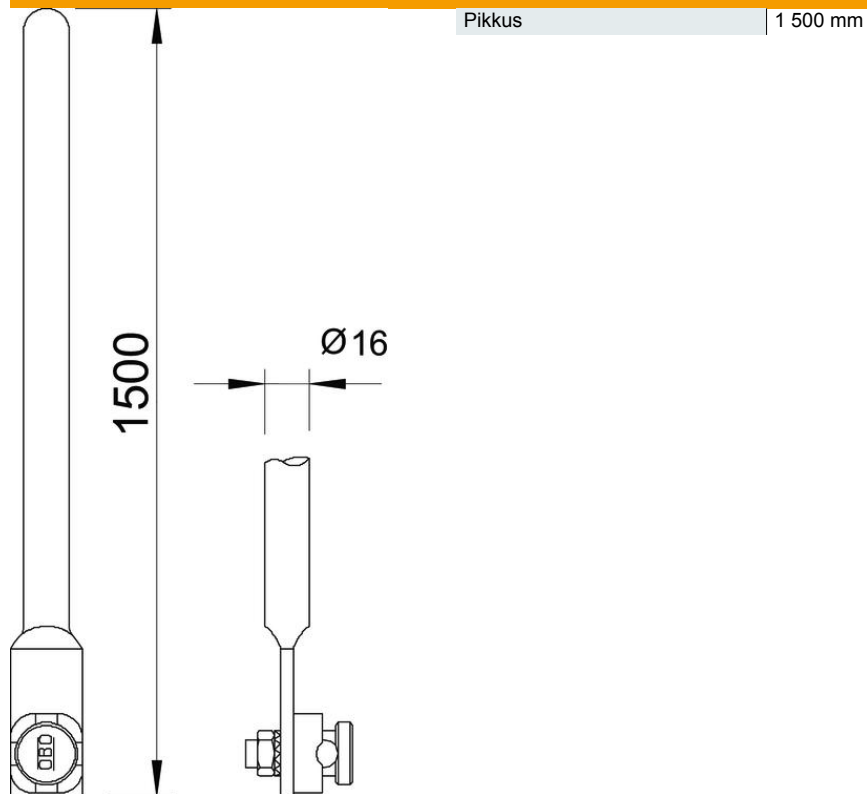

Tehniline andmeleht

Ühenduskoha ja klambriga pikse- ja maasseviiguvarras

Artiklinumber: 5402158

- 1 ühendusava Ø 12 mm
- Kokkupandud ühendusdetailiga Rd 8–10 jaoks
- Ühest otsast ümardatud

St Teras

FT Kuumtsingitud kastmismeetodil

Põhiandmed

Artiklinumber	5402158
Tüüp	101 G1500
Nimetus 1	Pikse- ja maasseviiguvarras
Tootja	OBO
Mõõde	1500mm
Materjal	Teras
Pinnakate	Kuumtsingitud kastmismeetodil
Pindala standard	DIN EN ISO 1461
Väikseim täisühik	1
Koguse ühik	Tükk
Kaal	240 kg
Kaaluühik	kg/100 tk

Tehniline andmeleht

Ühenduskoha ja klambriga pikse- ja maasseviiguvarras

Artiklinumber: 5402158

Mõõtmed

Pikkus 1 500 mm

Tehnilised andmed

Ühendus	Ümarjuht
Mudel	Piksevarras
Kõrgepingekindel isoleeritud mudel	ei
Nimiväärtus Ø	16 mm