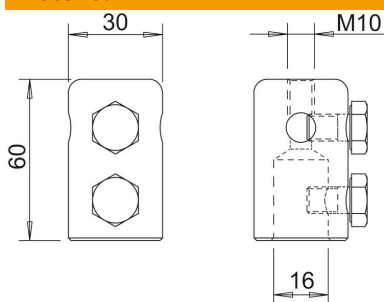

- lõppdetail ümarjuhtide Rd 8–10 või püüdeteravike tüüp 101 ISP kinnitamiseks
- M10 sisekeermega, nt. Vario kiirühenduse paigaldamiseks
- fikseeritud kaabli juhtimiseks ristumispunktides
- sh M10 kruvid

Alu Alumiinium

Põhiandmed

Artiklinumber	5408395
Nimetus 1	Otsatükk
Nimetus 2	16 mm, GFK isoleervardale
Tootja	OBO
Mõõde	16mm
Materjal	Alumiinium
Väikseim täisühik	10
Koguse ühik	Tükk
Kaal	10 kg
Kaaluühik	kg/100 tk

Mõõtmed

Pikkus	60 mm
Mõõt d min.	30 mm
Mõõt d Ø	16 mm
Mõõt L	60 mm

Tehnilised andmed

Ühendus	Ümarjuht
---------	----------