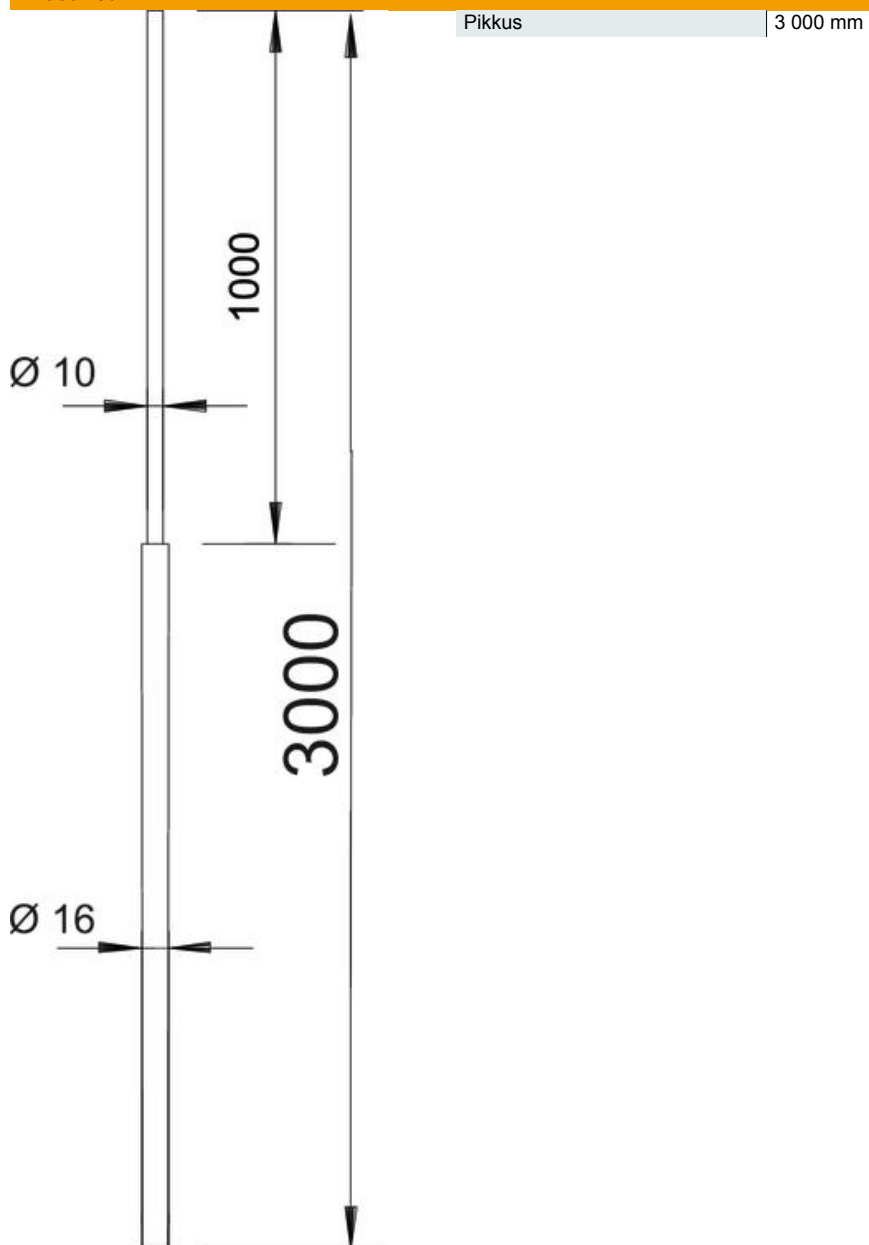

- sobib tuulekoormustele vastavalt Eurokood 1: DIN EN 1991-1-4 nõuetele
- alates pikkusest >2,5 m on vajalik täiendav kinnitus, nt isoleeritud distantshoidikuga
- viimasel meetril ahenev Ø 16 mm-lt Ø 10 mm-le, materjal: AlMgSi
- sobib FangFix-tugijalgade süsteemile

Alu Alumiinium

Põhiandmed

Artiklinumber	5401989
Tüüp	101 VL3000
Nimetus 1	Piksevarras
Nimetus 2	ahenev
Tooja	OBO
Mõõde	3000mm
Materjal	Alumiinium
Väikseim täisühik	1
Koguse ühik	Tükk
Kaal	79 kg
Kaaluühik	kg/100 tk

Tehniline andmeleht

Ahenev toru-piksevarras

Artiklinumber: 5401989

Mõõtmed

Tehnilised andmed

Ühendus	Ümarjuht
Mudel	Ahenev püüdevarras

Tehniline andmeleht

Ahenev toru-piksevarras

Artiklinumber: 5401989

Tehnilised andmed

Kõrgepingekindel isoleeritud mudel	ei
Nimiväärtus Ø	10/16 mm