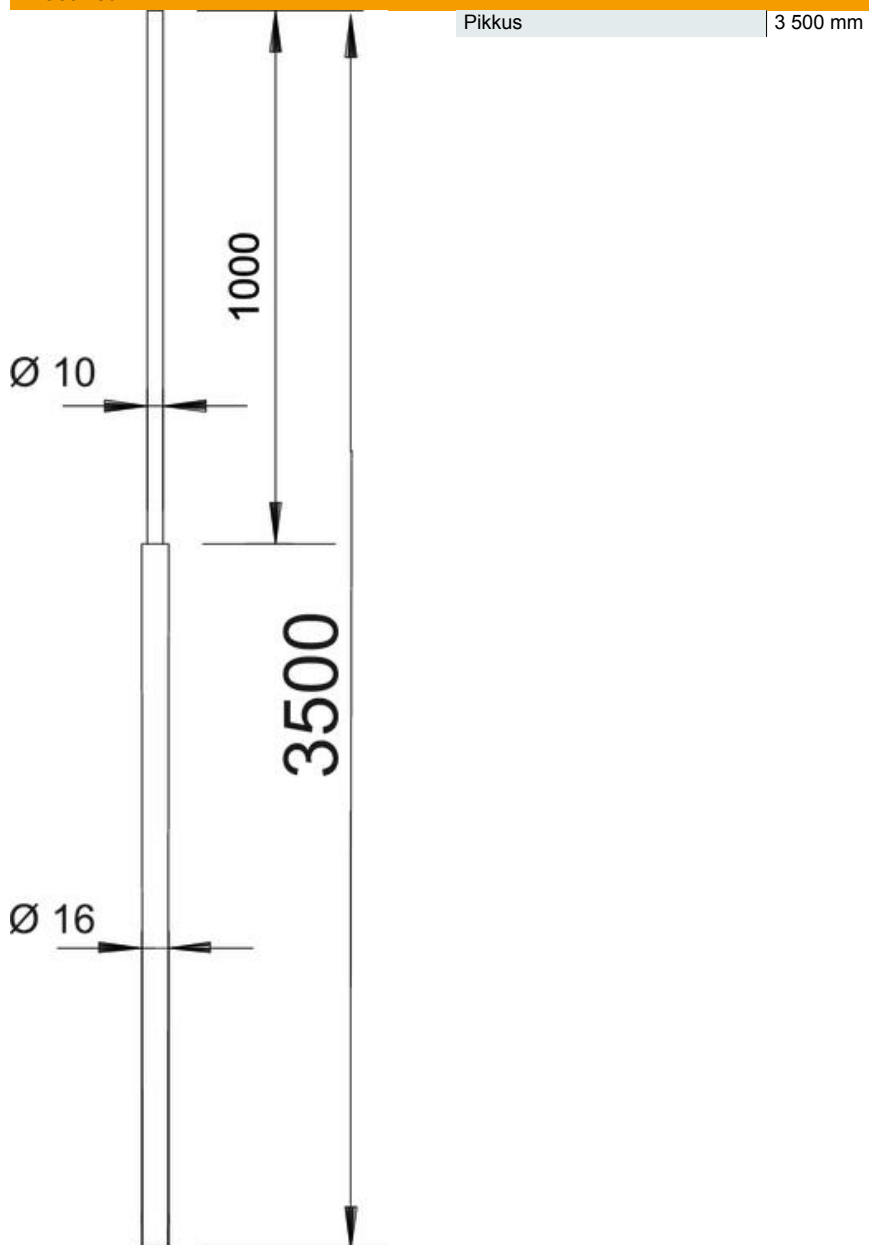

- sobib tuulekoormustele vastavalt Eurokood 1: DIN EN 1991-1-4 nõuetele
- alates pikkusest >2,5 m on vajalik täiendav kinnitus, nt isoleeritud distantshoidikuga
- viimasel meetril ahenev Ø 16 mm-lt Ø 10 mm-le, materjal: AlMgSi
- sobib FangFix-tugijalgade süsteemile

Alu Alumiinium

Põhiandmed

Artiklinumber	5401993
Tüüp	101 VL3500
Nimetus 1	Piksevarras
Nimetus 2	ahenev
Tooja	OBO
Mõõde	3,5m
Materjal	Alumiinium
Väikseim täisühik	1
Koguse ühik	Tükk
Kaal	105 kg
Kaaluühik	kg/100 tk

Tehniline andmeleht

Ahenev toru-piksevarras

Artiklinumber: 5401993

Mõõtmed

Tehnilised andmed

Ühendus	Ümarjuht
Mudel	Ahenev püüdevarras

Tehniline andmeleht

Ahenev toru-piksevarras

Artiklinumber: 5401993

Tehnilised andmed

Kõrgepingekindel isoleeritud mudel	ei
Nimiväärtus Ø	10/16 mm