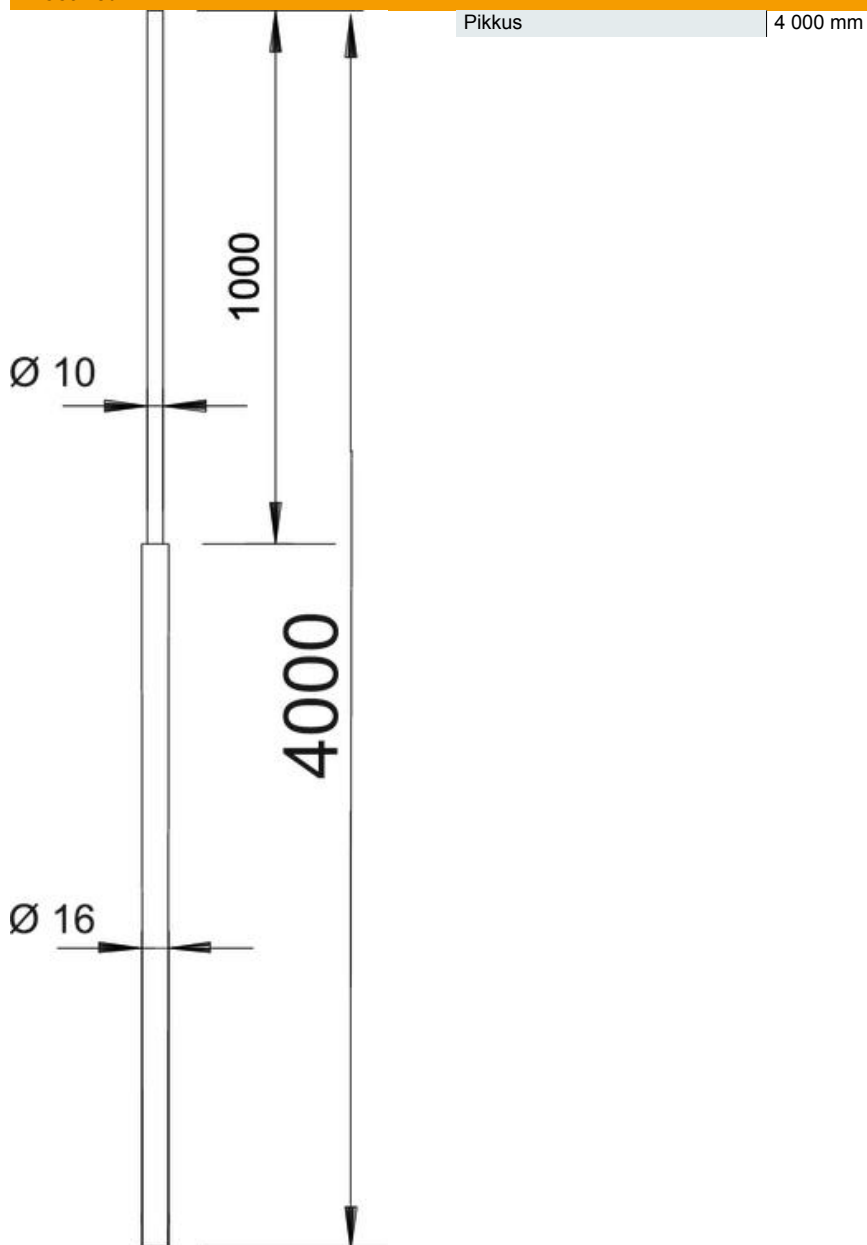

- sobib tuulekoormustele vastavalt Eurokood 1: DIN EN 1991-1-4 nõuetele
- alates pikkusest >2,5 m on vajalik täiendav kinnitus, nt isoleeritud distantshoidikuga
- viimasel meetril ahenev Ø 16 mm-lt Ø 10 mm-le, materjal: AlMgSi
- sobib FangFix-tugijalgade süsteemile

### Põhiandmed

Artiklinumber	5401995
Tüüp	101 VL4000
Nimetus 1	Piksevarras
Nimetus 2	ahenev
Tooja	OBO
Mõõde	4m
Materjal	Alumiinium
Väikseim täisühik	1
Koguse ühik	Tükk
Kaal	120 kg
Kaaluühik	kg/100 tk

## Mõõtmed

## Tehnilised andmed

Kõrgepingekindel isoleeritud mudel	ei
Nimiväärtus Ø	10/16 mm