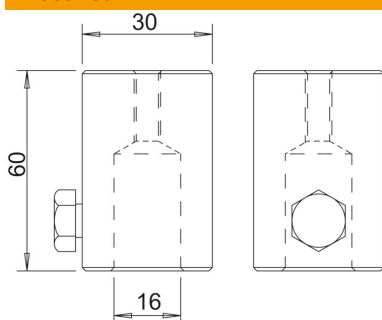

- isoleervarraste montaažiks konstruktsioonidele või seintele
- sisekeermega M8, näiteks 177 (5207347) tüüpi juhihoidiku monteerimiseks
- ümarjuhtide lahtiseks juhtimiseks
- sh poldid M10

Alu Alumiinium

Põhiandmed

Artiklinumber	5408689
Nimetus 1	Seinakinnitus
Nimetus 2	16 mm, GFK isoleervardale
Tootja	OBO
Mõõde	16mm
Materjal	Alumiinium
Väikseim täisühik	10
Koguse ühik	Tükk
Kaal	14,2 kg
Kaaluühik	kg/100 tk

Mõõtmed

Pikkus	60 mm
Mõõt d min.	30 mm
Mõõt d Ø	16 mm
Mõõt L	60 mm

Tehnilised andmed

Ühendus	Ümarjuht
Tarvikute tüüp	muu