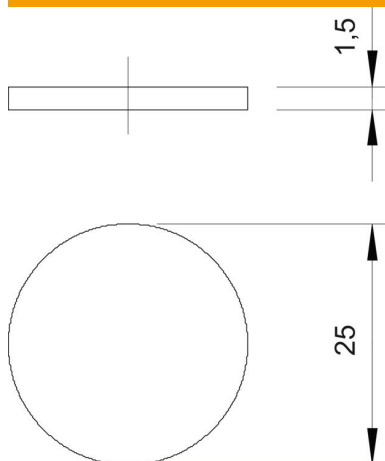

### Põhiandmed

Artiklinumber	2028877
Nimetus 1	Tolmukaitseplaat
Nimetus 2	hülssstihendile
Tootja	OBO
Mõõde	M25
Värv	must
Materjal	Polüetüleenvaht
Väikseim täisühik	100
Koguse ühik	Tükk
Kaal	0,008 kg
Kaaluühik	kg/100 tk

### Mõõtmed

Mõõt D	25 mm
Mõõt t	1,5 mm