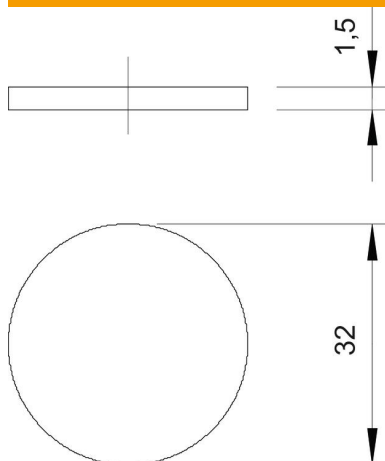

### Põhiandmed

Artiklinumber	2028880
Nimetus 1	Tolmukaitseplaat
Nimetus 2	hülssstihendile
Tootja	OBO
Mõõde	M32
Värv	must
Materjal	Polüetüleenvaht
Väikseim täisühik	100
Koguse ühik	Tükk
Kaal	0,012 kg
Kaaluühik	kg/100 tk

### Mõõtmed

Mõõt D	32 mm
Mõõt t	1,5 mm