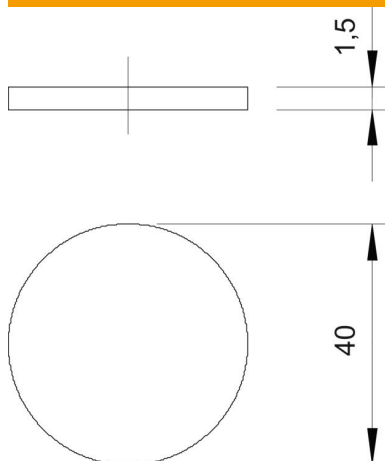

### Põhiandmed

Artiklinumber	2028883
Nimetus 1	Tolmukaitseplaat
Nimetus 2	hülssstihendile
Tootja	OBO
Mõõde	M40
Värv	must
Materjal	Polüetüleenvaht
Väikseim täisühik	100
Koguse ühik	Tükk
Kaal	0,022 kg
Kaaluühik	kg/100 tk

### Mõõtmed

Mõõt D	40 mm
Mõõt t	1,5 mm