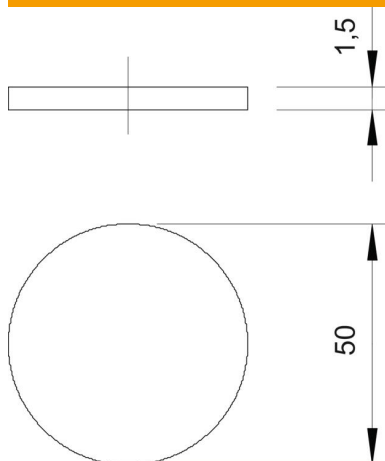

### Põhiandmed

Artiklinumber	2028885
Nimetus 1	Tolmukaitseplaat
Nimetus 2	hülssstihendile
Tootja	OBO
Mõõde	M50
Värv	must
Materjal	Polüetüleenvaht
Väikseim täisühik	100
Koguse ühik	Tükk
Kaal	0,04 kg
Kaaluühik	kg/100 tk

### Mõõtmed

Mõõt D	50 mm
Mõõt t	1,5 mm