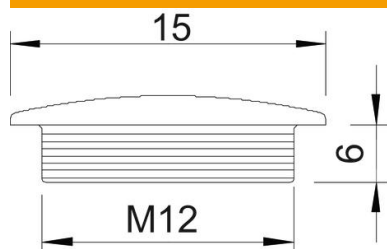

# Tehniline andmeleht

Sulgur, meeterkeere

Artiklinumber: 2033003

Standardile 46320 vastav sulgur, standardile IEC 423 vastava meeterkeermega.

PS Polüstüreen

## Põhiandmed

Artiklinumber	2033003
Nimetus 1	Sulgur
Tootja	OBO
Mööde	M12
Värv	helehall; RAL 7035
Materjal	Polüstüreen
Väikseim täisühik	100
Koguse ühik	Tükk
Kaal	0,047 kg
Kaaluühik	kg/100 tk

## Mõõtmed

Mõõt D	15 mm
Mõõt L	6 mm

## Tehnilised andmed

Plahvatusohtlikku keskonda	ei
Ex-tsooni "gaas" jaoks	ilma
Ex-tsooni "tolm" jaoks	ilma
Keere	M12 x 1,5
Keerne tüüp	meetriline
Keerne nimisuurus, meetriline/ PG	12
Keermesamm	1,5 mm
Klaaskiuga tugevdatud	ei
halogeenita	jah
Löögikindel	jah