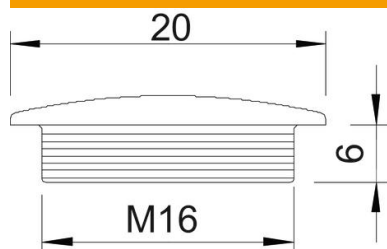

Tehniline andmeleht

Sulgur, meeterkeere

Artiklinumber: 2033007

Standardile 46320 vastav sulgur, standardile IEC 423 vastava meeterkeermega.

PS Polüstüreen

Põhiandmed

Artiklinumber	2033007
Nimetus 1	Sulgur
Tootja	OBO
Mööde	M16
Värv	helehall; RAL 7035
Materjal	Polüstüreen
Väikseim täisühik	100
Koguse ühik	Tükk
Kaal	0,085 kg
Kaaluühik	kg/100 tk

Tehniline andmeleht

Sulgur, meeterkeere

Artiklinumber: 2033007

Mõõtmed

Mõõt D	20 mm
Mõõt L	6 mm

Tehnilised andmed

Plahvatusohtlikku keskonda	ei
Ex-tsooni "gaas" jaoks	ilma
Ex-tsooni "tolm" jaoks	ilma
Keere	M16 x 1,5
Keeme tüüp	meetriline
Keeme nimisuurus, meetriline/ PG	16
Keermesamm	1,5 mm
Klaaskiuga tugevdatud	ei
halogeenita	jah
Löögikindel	jah