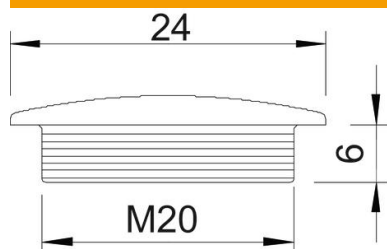

# Tehniline andmeleht

Sulgur, meeterkeere

Artiklinumber: 2033011

Standardile 46320 vastav sulgur, standardile IEC 423 vastava meeterkeermega.

PS Polüstüreen

## Põhiandmed

Artiklinumber	2033011
Nimetus 1	Sulgur
Tootja	OBO
Mööde	M20
Värv	helehall; RAL 7035
Materjal	Polüstüreen
Väikseim täisühik	100
Koguse ühik	Tükk
Kaal	0,128 kg
Kaaluühik	kg/100 tk

## Mõõtmed

Mõõt D	24 mm
Mõõt L	6 mm

## Tehnilised andmed

Plahvatusohtlikku keskonda	ei
Ex-tsooni "gaas" jaoks	ilma
Ex-tsooni "tolm" jaoks	ilma
Keere	M20 x 1,5
Keeme tüüp	meetriline
Keeme nimisuurus, meetriline/ PG	20
Keermesamm	1,5 mm
Klaaskiuga tugevdatud	ei
halogeenita	jah
Löögikindel	jah