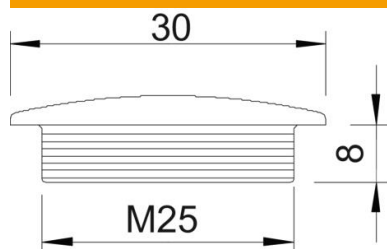

Tehniline andmeleht

Sulgur, meeterkeere

Artiklinumber: 2033016

Standardile 46320 vastav sulgur, standardile IEC 423 vastava meeterkeermega.

PS Polüstüreen

Põhiandmed

Artiklinumber	2033016
Nimetus 1	Sulgur
Tootja	OBO
Mööde	M25
Värv	helehall; RAL 7035
Materjal	Polüstüreen
Väikseim täisühik	100
Koguse ühik	Tükk
Kaal	0,21 kg
Kaaluühik	kg/100 tk

Tehniline andmeleht

Sulgur, meeterkeere

Artiklinumber: 2033016

Mõõtmed

Mõõt D	30 mm
Mõõt L	8 mm

Tehnilised andmed

Plahvatusohtlikku keskkonda	ei
Ex-tsooni "gaas" jaoks	ilma
Ex-tsooni "tolm" jaoks	ilma
Keere	M25 x 1,5
Keeme tüüp	meetriline
Keeme nimisuurus, meetriline/ PG	25
Keermesamm	1,5 mm
Klaaskiuga tugevdatud	ei
halogeenita	jah
Löögikindel	jah