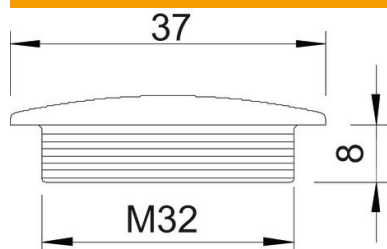

Tehniline andmeleht

Sulgur, meeterkeere

Artiklinumber: 2033021

Standardile 46320 vastav sulgur, standardile IEC 423 vastava meeterkeermega.

PS Polüstüreen

Põhiandmed

Artiklinumber	2033021
Nimetus 1	Sulgur
Tootja	OBO
Mööde	M32
Värv	helehall; RAL 7035
Materjal	Polüstüreen
Väikseim täisühik	50
Koguse ühik	Tükk
Kaal	0,339 kg
Kaaluühik	kg/100 tk

Tehniline andmeleht

Sulgur, meeterkeere

Artiklinumber: 2033021

Mõõtmed

Mõõt D	37 mm
Mõõt L	8 mm

Tehnilised andmed

Plahvatusohtlikku keskonda	ei
Ex-tsooni "gaas" jaoks	ilma
Ex-tsooni "tolm" jaoks	ilma
Keere	M32 x 1,5
Keeme tüüp	meetriline
Keeme nimisuurus, meetriline/ PG	32
Keermesamm	1,5 mm
Klaaskiuga tugevdatud	ei
halogeenita	jah
Löögikindel	jah