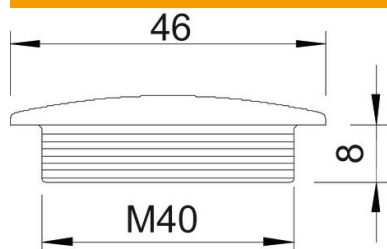

Tehniline andmeleht

Sulgur, meeterkeere

Artiklinumber: 2033026

Standardile 46320 vastav sulgur, standardile IEC 423 vastava meeterkeermega.

PS Polüstüreen

Põhiandmed

Artiklinumber	2033026
Nimetus 1	Sulgur
Tootja	OBO
Mööde	M40
Värv	helehall; RAL 7035
Materjal	Polüstüreen
Väikseim täisühik	25
Koguse ühik	Tükk
Kaal	0,564 kg
Kaaluühik	kg/100 tk

Tehniline andmeleht

Sulgur, meeterkeere

Artiklinumber: 2033026

Mõõtmed

Mõõt D	46 mm
Mõõt L	8 mm

Tehnilised andmed

Plahvatusohtlikku keskonda	ei
Ex-tsooni "gaas" jaoks	ilma
Ex-tsooni "tolm" jaoks	ilma
Keere	M40 x 1,5
Keeme tüüp	meetriline
Keeme nimisuurus, meetriline/ PG	40
Keermesamm	1,5 mm
Klaaskiuga tugevdatud	ei
halogeenita	jah
Löögikindel	jah