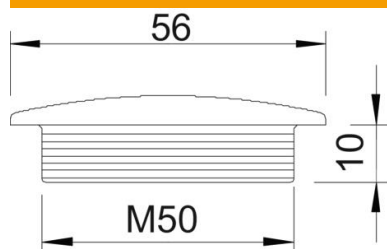

Tehniline andmeleht

Sulgur, meeterkeere

Artiklinumber: 2033032

Standardile 46320 vastav sulgur, standardile IEC 423 vastava meeterkeermega.

PS Polüstüreen

Põhiandmed

Artiklinumber	2033032
Nimetus 1	Sulgur
Tootja	OBO
Mööde	M50
Värv	helehall; RAL 7035
Materjal	Polüstüreen
Väikseim täisühik	25
Koguse ühik	Tükk
Kaal	0,939 kg
Kaaluühik	kg/100 tk

Tehniline andmeleht

Sulgur, meeterkeere

Artiklinumber: 2033032

OBO
BETTERMANN

Mõõtmed

Mõõt D	56 mm
Mõõt L	10 mm

Tehnilised andmed

Plahvatusohtlikku keskonda	ei
Ex-tsooni "gaas" jaoks	ilma
Ex-tsooni "tolm" jaoks	ilma
Keere	M50 x 1,5
Keeme tüüp	meetriline
Keeme nimisuurus, meetriline/ PG	50
Keermesamm	1,5 mm
Klaaskiuga tugevdatud	ei
halogeenita	jah
Löögikindel	jah