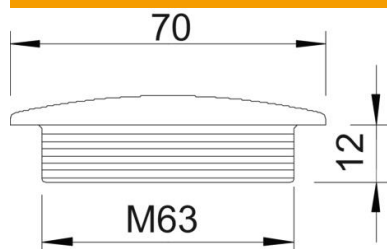

Tehniline andmeleht

Sulgur, meeterkeere

Artiklinumber: 2033038

Standardile 46320 vastav sulgur, standardile IEC 423 vastava meeterkeermega.

PS Polüstüreen

Põhiandmed

Artiklinumber	2033038
Nimetus 1	Sulgur
Tootja	OBO
Mööde	M63
Värv	helehall; RAL 7035
Materjal	Polüstüreen
Väikseim täisühik	25
Koguse ühik	Tükk
Kaal	1,492 kg
Kaaluühik	kg/100 tk

Tehniline andmeleht

Sulgur, meeterkeere

Artiklinumber: 2033038

Mõõtmed

Mõõt D	70 mm
Mõõt L	12 mm

Tehnilised andmed

Plahvatusohtlikku keskonda	ei
Ex-tsooni "gaas" jaoks	ilma
Ex-tsooni "tolm" jaoks	ilma
Keere	M63 x 1,5
Keeme tüüp	meetriline
Keeme nimisuurus, meetriline/ PG	63
Keermesamm	1,5 mm
Klaaskiuga tugevdatud	ei
halogeenita	jah
Löögikindel	jah