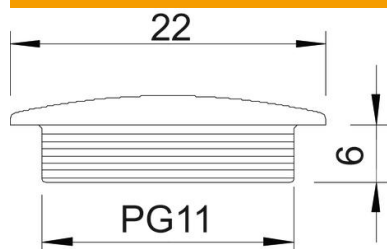

Tehniline andmeleht

Sulgur, PG-keere

Artiklinumber: 2033119

Standardile 46320 vastav sulgur, standardile DIN 40430 vastava PG-keermega.

PS Polüstüreen

Põhiandmed

Artiklinumber	2033119
Nimetus 1	Sulgur
Tootja	OBO
Mõõde	PG11
Värv	helehall; RAL 7035
Materjal	Polüstüreen
Väikseim täisühik	100
Koguse ühik	Tükk
Kaal	0,128 kg
Kaaluühik	kg/100 tk

Tehniline andmeleht

Sulgur, PG-keere

Artiklinumber: 2033119

Mõõtmed

Mõõt D	22 mm
Mõõt L	6 mm

Tehnilised andmed

Plahvatusohtlikku keskkonda	ei
Ex-tsooni "gaas" jaoks	ilma
Ex-tsooni "tolm" jaoks	ilma
Keere	Pg 11
Keeme tüüp	PG
Keeme nimisuurus, meetriline/ PG	11
Keermesamm	1,41 mm
Klaaskiuga tugevdatud	ei
halogeenita	jah
Löögikindel	jah