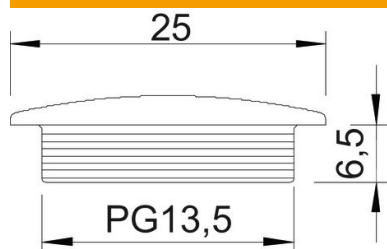

Tehniline andmeleht

Sulgur, PG-keere

Artiklinumber: 2033135

Standardile 46320 vastav sulgur, standardile DIN 40430 vastava PG-keermega.

PS Polüstüreen

Põhiandmed

Artiklinumber	2033135
Nimetus 1	Sulgur
Tootja	OBO
Mõõde	PG13,5
Värv	helehall; RAL 7035
Materjal	Polüstüreen
Väikseim täisühik	100
Koguse ühik	Tükk
Kaal	0,164 kg
Kaaluühik	kg/100 tk

Tehniline andmeleht

Sulgur, PG-keere

Artiklinumber: 2033135

Mõõtmed

Mõõt D	25 mm
Mõõt L	6,5 mm

Tehnilised andmed

Plahvatusohtlikku keskkonda	ei
Ex-tsooni "gaas" jaoks	ilma
Ex-tsooni "tolm" jaoks	ilma
Keere	Pg 13,5
Keeme tüüp	PG
Keeme nimisuurus, meetriline/ PG	13,5
Keermesamm	1,41 mm
Klaaskiuga tugevdatud	ei
halogeenita	jah
Löögikindel	jah