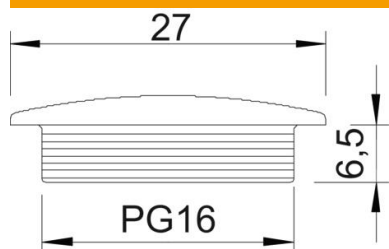

# Tehniline andmeleht

Sulgur, PG-keere

Artiklinumber: 2033151

Standardile 46320 vastav sulgur, standardile DIN 40430 vastava PG-keermega.

PS Polüstüreen

## Põhiandmed

Artiklinumber	2033151
Nimetus 1	Sulgur
Tootja	OBO
Mõõde	PG16
Värv	helehall; RAL 7035
Materjal	Polüstüreen
Väikseim täisühik	100
Koguse ühik	Tükk
Kaal	0,184 kg
Kaaluühik	kg/100 tk

## Mõõtmed

Mõõt D	27 mm
Mõõt L	6,5 mm

## Tehnilised andmed

Plahvatusohtlikku keskkonda	ei
Ex-tsooni "gaas" jaoks	ilma
Ex-tsooni "tolm" jaoks	ilma
Keere	Pg 16
Keeme tüüp	PG
Keeme nimisuurus, meetriline/ PG	16
Keermesamm	1,41 mm
Klaaskiuga tugevdatud	ei
halogeenita	jah
Löögikindel	jah