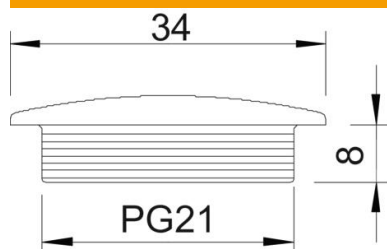

# Tehniline andmeleht

Sulgur, PG-keere

Artiklinumber: 2033216

Standardile 46320 vastav sulgur, standardile DIN 40430 vastava PG-keermega.

PS Polüstüreen

## Põhiandmed

Artiklinumber	2033216
Nimetus 1	Sulgur
Tootja	OBO
Mõõde	PG21
Värv	helehall; RAL 7035
Materjal	Polüstüreen
Väikseim täisühik	100
Koguse ühik	Tükk
Kaal	0,345 kg
Kaaluühik	kg/100 tk

## Mõõtmed

Mõõt D	34 mm
Mõõt L	8 mm