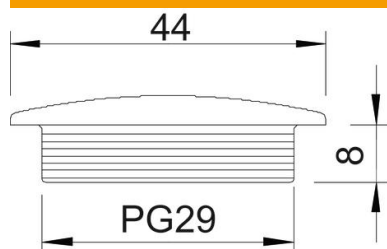

Tehniline andmeleht

Sulgur, PG-keere

Artiklinumber: 2033291

Standardile 46320 vastav sulgur, standardile DIN 40430 vastava PG-keermega.

PS Polüstüreen

Põhiandmed

Artiklinumber	2033291
Nimetus 1	Sulgur
Tootja	OBO
Mõõde	PG29
Värv	helehall; RAL 7035
Materjal	Polüstüreen
Väikseim täisühik	50
Koguse ühik	Tükk
Kaal	0,646 kg
Kaaluühik	kg/100 tk

Tehniline andmeleht

Sulgur, PG-keere

Artiklinumber: 2033291

Mõõtmed

Mõõt D	44 mm
Mõõt L	8 mm

Tehnilised andmed

Plahvatusohtlikku keskkonda	ei
Ex-tsooni "gaas" jaoks	ilma
Ex-tsooni "tolm" jaoks	ilma
Keere	Pg 29
Keeme tüüp	PG
Keeme nimisuurus, meetriline/ PG	29
Keermesamm	1,59 mm
Klaaskiuga tugevdatud	ei
halogeenita	jah
Löögikindel	jah