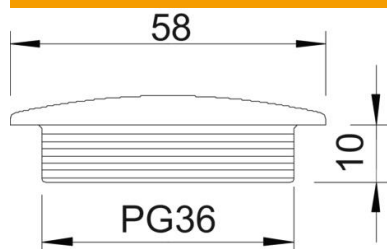

Tehniline andmeleht

Sulgur, PG-keere

Artiklinumber: 2033364

Standardile 46320 vastav sulgur, standardile DIN 40430 vastava PG-keermega.

PS Polüstüreen

Põhiandmed

Artiklinumber	2033364
Nimetus 1	Sulgur
Tootja	OBO
Mõõde	PG36
Värv	helehall; RAL 7035
Materjal	Polüstüreen
Väikseim täisühik	25
Koguse ühik	Tükk
Kaal	1,057 kg
Kaaluühik	kg/100 tk

Tehniline andmeleht

Sulgur, PG-keere

Artiklinumber: 2033364

Mõõtmed

Mõõt D	58 mm
Mõõt L	10 mm

Tehnilised andmed

Plahvatusohtlikku keskkonda	ei
Ex-tsooni "gaas" jaoks	ilma
Ex-tsooni "tolm" jaoks	ilma
Keere	Pg 36
Keeme tüüp	PG
Keeme nimisuurus, meetriline/ PG	36
Keermesamm	1,59 mm
Klaaskiuga tugevdatud	ei
halogeenita	jah
Löögikindel	jah