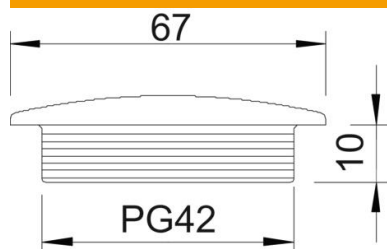

Tehniline andmeleht

Sulgur, PG-keere

Artiklinumber: 2033429

Standardile 46320 vastav sulgur, standardile DIN 40430 vastava PG-keermega.

PS Polüstüreen

Põhiandmed

Artiklinumber	2033429
Nimetus 1	Sulgur
Tootja	OBO
Mõõde	PG42
Värv	helehall; RAL 7035
Materjal	Polüstüreen
Väikseim täisühik	25
Koguse ühik	Tükk
Kaal	1,479 kg
Kaaluühik	kg/100 tk

Tehniline andmeleht

Sulgur, PG-keere

Artiklinumber: 2033429

Mõõtmed

Mõõt D	67 mm
Mõõt L	10 mm

Tehnilised andmed

Plahvatusohtlikku keskkonda	ei
Ex-tsooni "gaas" jaoks	ilma
Ex-tsooni "tolm" jaoks	ilma
Keere	Pg 42
Keeme tüüp	PG
Keeme nimisuurus, meetriline/ PG	42
Keermesamm	1,59 mm
Klaaskiuga tugevdatud	ei
halogeenita	jah
Löögikindel	jah