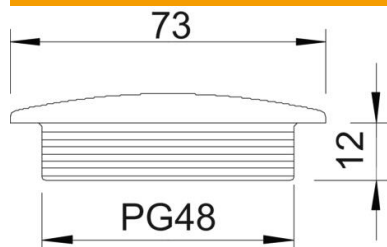

## Põhiandmed

Artiklinumber	2033488
Nimetus 1	Sulgur
Tootja	OBO
Mõõde	PG48
Värv	helehall; RAL 7035
Materjal	Polüstüreen
Väikseim täisühik	25
Koguse ühik	Tükk
Kaal	1,832 kg
Kaaluühik	kg/100 tk

## Mõõtmed

Mõõt D	73 mm
Mõõt L	12 mm

## Tehnilised andmed

Plahvatusohtlikku keskkonda	ei
Ex-tsooni "gaas" jaoks	ilma
Ex-tsooni "tolm" jaoks	ilma
Keere	Pg 48
Keeme tüüp	PG
Keeme nimisuurus, meetriline/ PG	48
Keermesamm	1,59 mm
Klaaskiuga tugevdatud	ei
halogeenita	jah
Löögikindel	jah