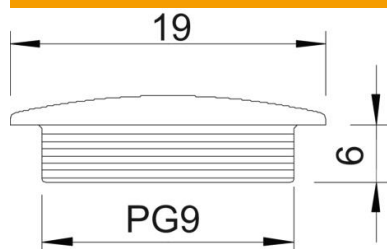

Tehniline andmeleht

Sulgur, PG-keere

Artiklinumber: 2033097

Standardile 46320 vastav sulgur, standardile DIN 40430 vastava PG-keermega.

PS Polüstüreen

Põhiandmed

Artiklinumber	2033097
Nimetus 1	Sulgur
Tootja	OBO
Mõõde	PG9
Värv	helehall; RAL 7035
Materjal	Polüstüreen
Väikseim täisühik	100
Koguse ühik	Tükk
Kaal	0,096 kg
Kaaluühik	kg/100 tk

Tehniline andmeleht

Sulgur, PG-keere

Artiklinumber: 2033097

Mõõtmed

Mõõt D	19 mm
Mõõt L	6 mm

Tehnilised andmed

Plahvatusohtlikku keskkonda	ei
Ex-tsooni "gaas" jaoks	ilma
Ex-tsooni "tolm" jaoks	ilma
Keere	Pg 9
Keeme tüüp	PG
Keeme nimisuurus, meetriline/ PG	9
Keermesamm	1,41 mm
Klaaskiuga tugevdatud	ei
halogeenita	jah
Löögikindel	jah