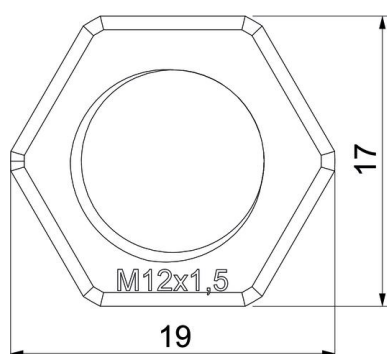

### Mõõtmed

Mõõt E	19 mm
Mõõt L	5 mm

### Tehnilised andmed

Keere	M12_x_1,5
Keerne tüüp	meetriline
Keerne nimisuurus, meetriline/ PG	12
Klaaskiuga tugevdatud	ei
halogeenita	jah
Löögikindel	jah
Mutrivõtme laius	17