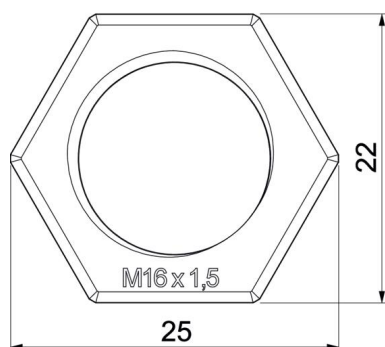

### Mõõtmed

Mõõt E	25 mm
Mõõt L	5 mm

### Tehnilised andmed

Keere	M16_x_1,5
Keerne tüüp	meetriline
Keerne nimisuurus, meetriline/ PG	16
Klaaskiuga tugevdatud	ei
halogeenita	jah
Löögikindel	jah
Mutrivõtme laius	22