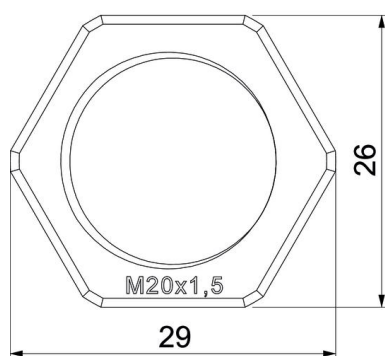

Tehniline andmeleht

Kontramutter, meeterkeere, helehall

Artiklinumber: 2048922

Standardile DIN 46319 vastav kontramutter standardile IEC 423 vastava meeterkeermega.

PA Polüamiid

Põhiandmed

Artiklinumber	2048922
Tüüp	116 M20 LGR PA
Nimetus 1	Kontramutter
Tootja	OBO
Mõõde	M20
Värv	helehall; RAL 7035
Materjal	Polüamiid
Väikseim täisühik	100
Koguse ühik	Tükk
Kaal	0,173 kg
Kaaluühik	kg/100 tk

Tehniline andmeleht

Kontramutter, meeterkeere, helehall

Artiklinumber: 2048922

Mõõtmed

Mõõt E	29 mm
Mõõt L	6 mm

Tehnilised andmed

Keere	M20_x_1,5
Keeme tüüp	meetriline
Keeme nimisuurus, meetriline/ PG	20
Klaaskiuga tugevdatud	ei
halogeenita	jah
Löögikindel	ei
Mutrivõtme laius	26