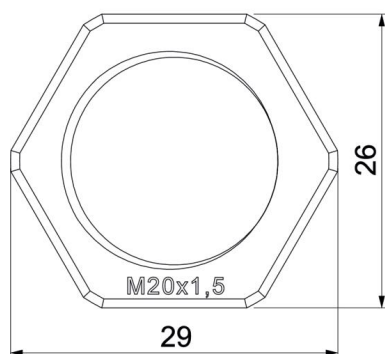

Tehniline andmeleht

Kontramutter, meeterkeere

Artiklinumber: 2049538

Standardile DIN 46319 vastav kontramutter, standardile IEC 423 vastava meeterkeermega.

Märkus: keerake polüstüreenist kontramutreid pingest tuleneva pragunemisohu tõttu üksnes mõõdukalt kinni!

PS Polüstüreen

Põhiandmed

Artiklinumber	2049538
Tüüp	116 M20 LGR PS
Nimetus 1	Kontramutter
Tootja	OBO
Mõõde	M20
Värv	helehall; RAL 7035
Materjal	Polüstüreen
Väikseim täisühik	100
Koguse ühik	Tükk
Kaal	0,167 kg
Kaaluühik	kg/100 tk

Tehniline andmeleht

Kontramutter, meeterkeere

Artiklinumber: 2049538

Mõõtmed

Mõõt E	29 mm
Mõõt L	6 mm

Tehnilised andmed

Keere	M20_x_1,5
Keerne tüüp	meetriline
Keerne nimisuurus, meetriline/ PG	20
Klaaskiuga tugevdatud	ei
halogeenita	jah
Löögikindel	jah
Mutrivõtme laius	26