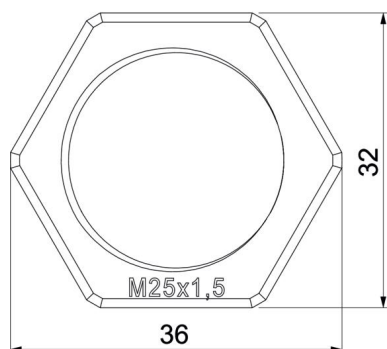

Tehniline andmeleht

Kontramutter, meeterkeere

Artiklinumber: 2049546

Standardile DIN 46319 vastav kontramutter, standardile IEC 423 vastava meeterkeermega.

Märkus: keerake polüstüreenist kontramutreid pingest tuleneva pragunemisohu tõttu üksnes mõõdukalt kinni!

Tehniline andmeleht

Kontramutter, meeterkeere

Artiklinumber: 2049546

Mõõtmed

Mõõt E	36 mm
Mõõt L	6,5 mm

Tehnilised andmed

Keere	M25_x_1,5
Keerne tüüp	meetriline
Keerne nimisuurus, meetriline/ PG	25
Klaaskiuga tugevdatud	ei
halogeenita	jah
Löögikindel	jah
Mutrivõtme laius	32